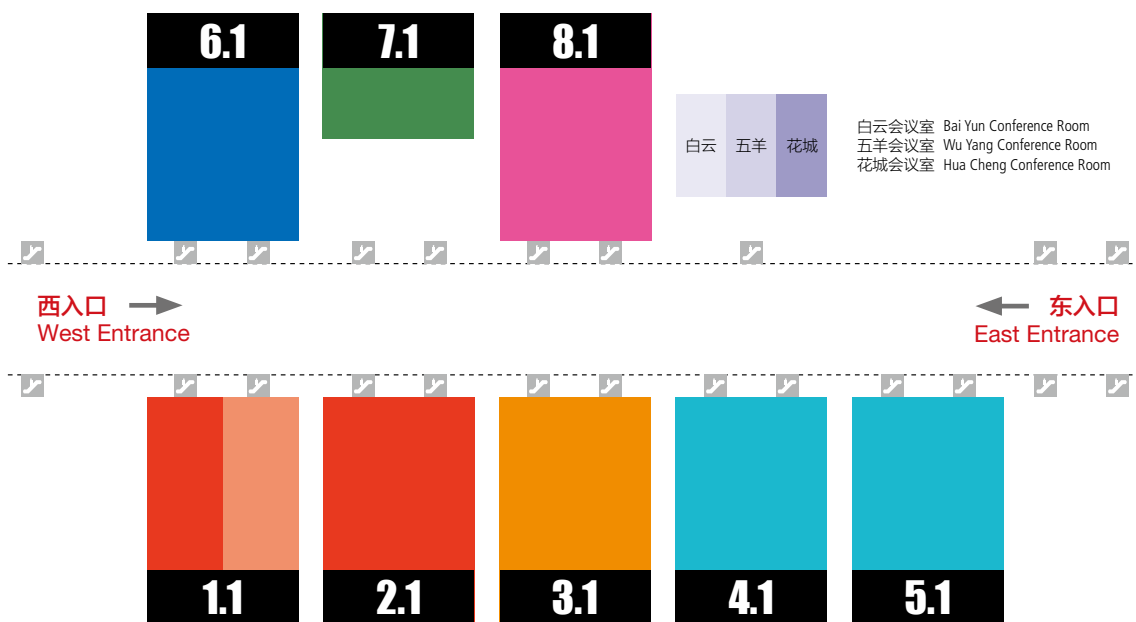

陶瓷工业及产品全景展示

1.1

陶瓷装饰材料、原辅料、耐磨及耐火材料展区
+ 高性能陶瓷及粉末冶金工业展区
Ceramic Decoration Material, Raw Material, Refractory and Wear-resistant Material, Highly-Functional Ceramics and Powder Industry

2.1

陶瓷装饰材料、原辅料、耐磨及耐火材料展区
Ceramic Decoration Material, Raw Material, Refractory and Wear-resistant Material

3.1

国际展区
International

4.1

陶瓷机械设备及配件展区
Ceramic Machinery and Accessories

5.1

陶瓷机械设备及配件展区
Ceramic Machinery and Accessories

6.1

岩板加工与应用展示
Processing and Application of Sintered Stone

7.1

日用工艺美术陶瓷工业展区
Tableware and Art Ceramics Industry

8.1

陶瓷喷墨技术装备及机械配件展区
Ceramic Inkjet Printing Technology